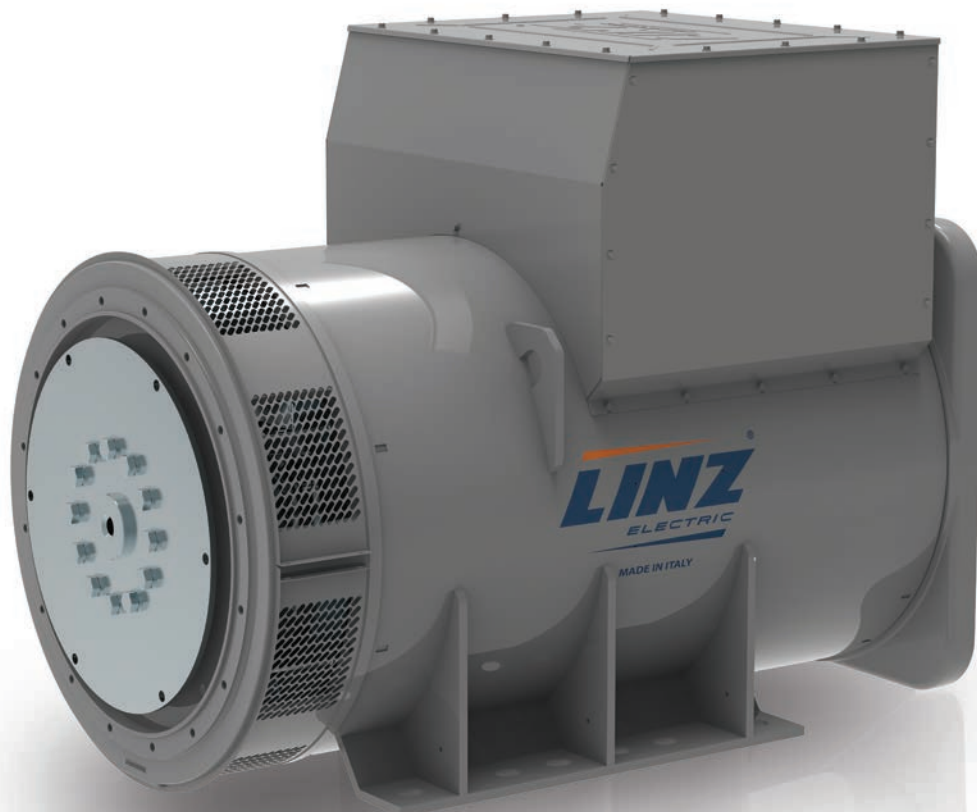

# > PRO40

НОВИНКА!

*Трёхфазные 4-х полюсные бесщёточные синхронные генераторы*

**LINZ**<sup>®</sup>  
ELECTRIC

Генераторы из Италии

## Трёхфазные 4-х полюсные бесщёточные синхронные генераторы

Linz Electric представляет новую серию трёхфазных бесщёточных синхронных генераторов с электронным регулятором напряжения - PRO40. Серия PRO40 расширяет модельный ряд генераторов Linz Electric до 1500 кВА.